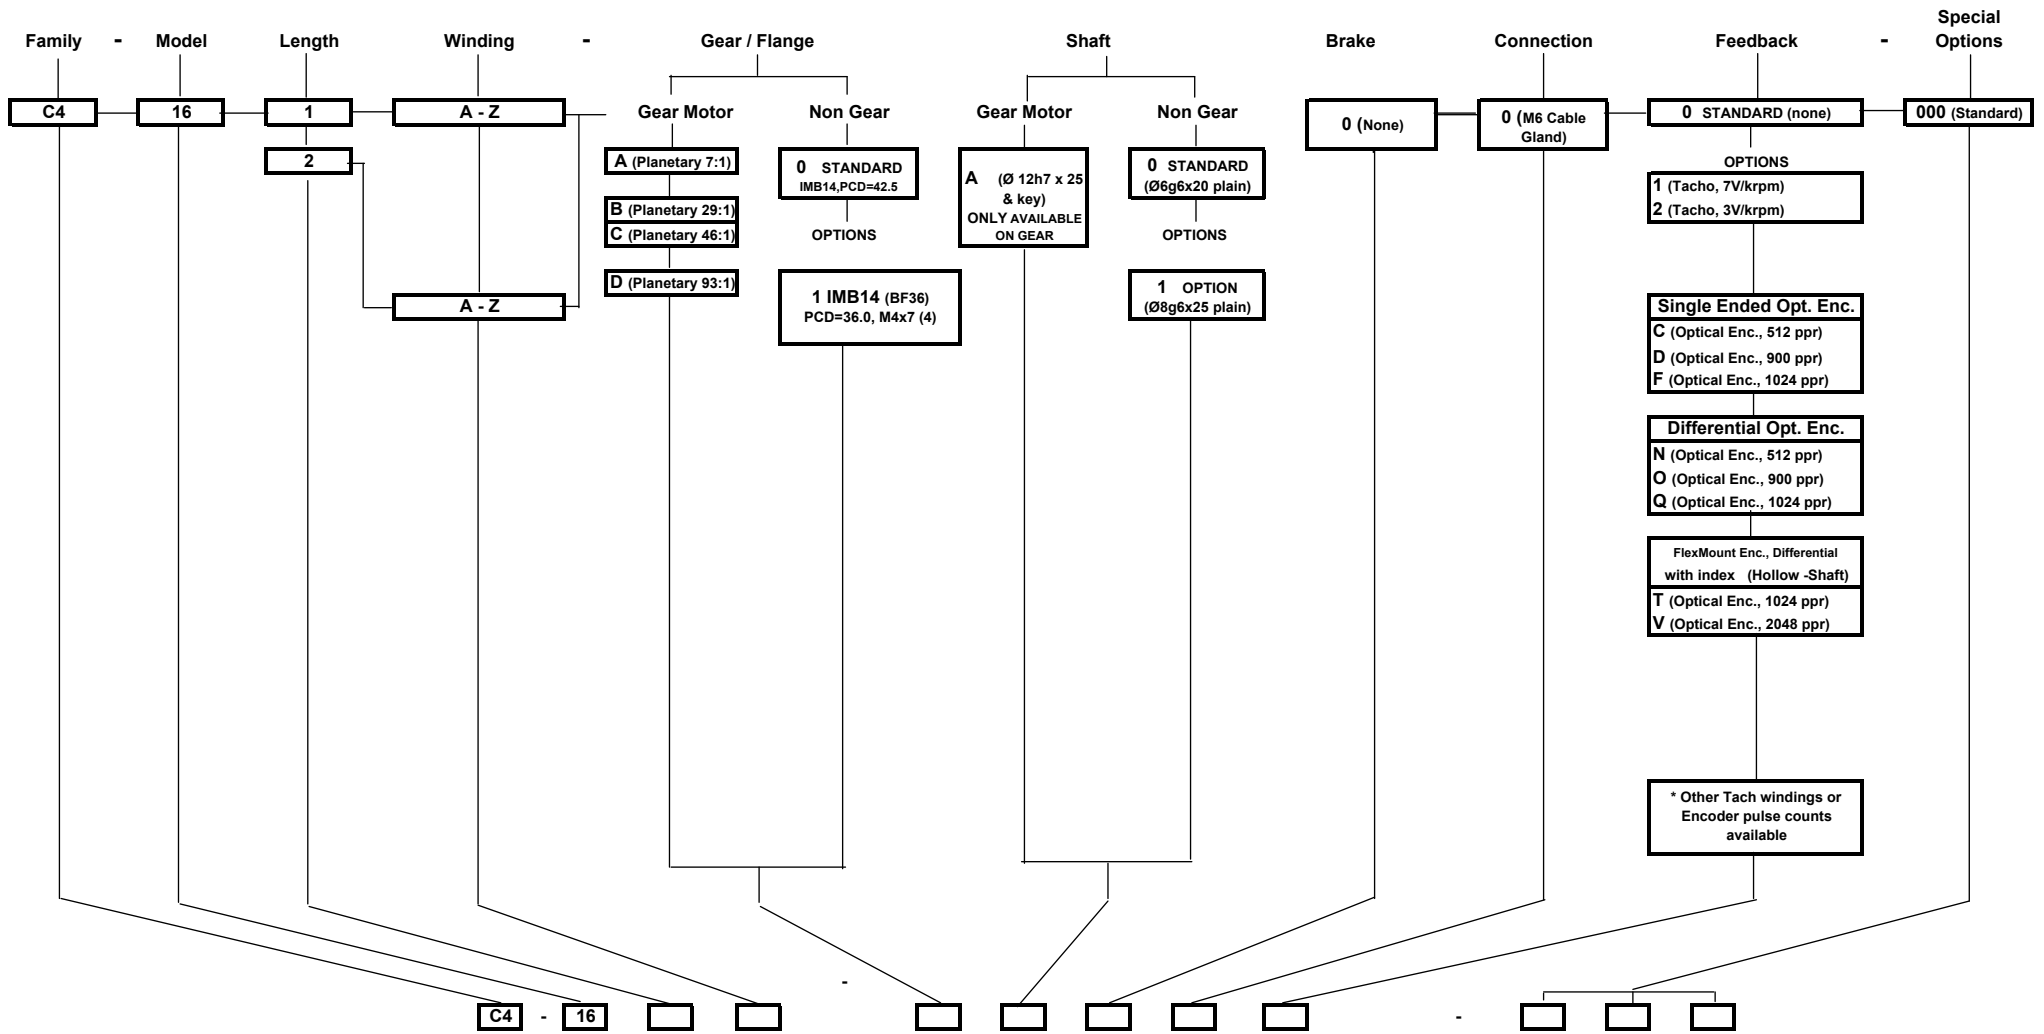

C4-16X Code Table (Standard Options)

Example : C4 - 16 2 M - 0 1 0 0 2 - 0 0 0